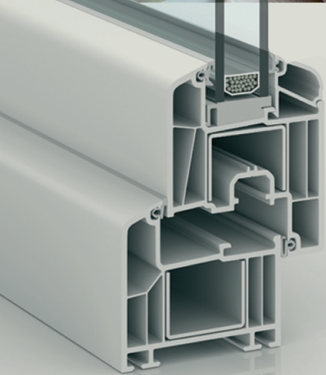

Egyszerű, nagyszerű

Több, mint új ablak

M-AC
MŰANYAG ABLAKOK ÉS AJTÓK

Magas minőség,
innovatív technológia,
biztonság,
költséghatékony megoldás.

Klímaparát és energiahatékony megoldást nyújtó

M-AC

5 kamrás, dupla ütközőtömítéses
ajtók és ablakok

Kiemelkedő tulajdonságok:

- 71 mm-es, 5 kamrás profilrendszer
- Dupla ütközőtömítéses záródás: fokozott légzárásának köszönhetően jobb hőszigetelési érték érhető el a hagyományos rendszerekkel szemben
- teljes fehér alaptest, erősített kamrákkal
- erős, horganyzott acélmerevítés
- ROTO NT alap biztonsági vasalattal és hibásműködés gátlóval (kérhető WK1 ill. WK2 szintekkel is)
- 20°-os lejtés az optimális vízelvezetésért
- alap üvegezethez 24 mm rétegben $U_g=1.0$
- íves üvegléc