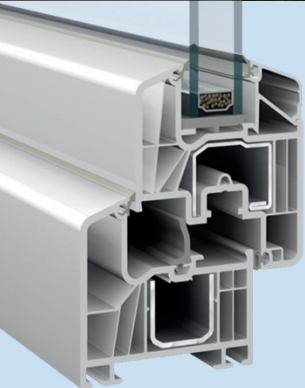

Klímbarát és energiatékonny megoldást nyújtó  
**Marshall Prestige**  
műanyag nyílászárók

- 6 légkamrás nyílászárók, a kiváló hőszigetelési mutatókért
- 76 mm beépítési mélység és horganyzott acélmerevítés, a megfelelő stabilitásért
- Középtömítéscs rendszer, 3 teljesen körbefutó szigetelőgumi, a szél és az eső elleni kiemelt védelemért
- ROTO NT alap biztonsági vasalatrendszer, a magasabb biztonságért (opcionálisan WK1 és WK2 biztonsági szintekkel is)
- 2 illetve 3 rétegű üvegezéssel a kor követelményeinek megfelelő magas hő- és hangszigetelésért
- Hőszigetelt üvegeinknél opcionálisan választható a Thermix távtartó (nemesacél plusz műanyag), a fűtés-hűtés költségeinek további csökkentése érdekében
- Fehér alapszínen kívül rendelhető fa mintázatú dekorfóliákkal, illetve különleges színű profilbevonatokkal is, amelyek otthonával harmonizálnak